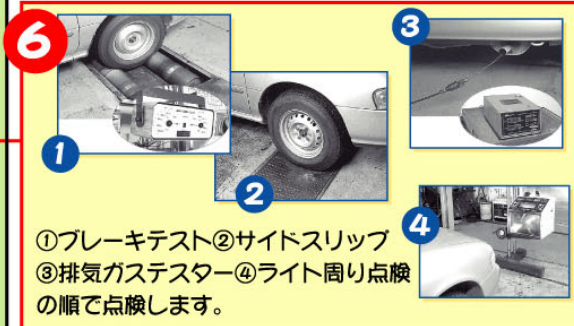

7 点検結果報告と点検箇所の補足説明

★点検結果をチェックシートで説明します。

景品をゲットしよう!

車内で携帯電話を使うときはイヤホンマイクを使いましょう!

ドライブスルーでマイカー点検教室を受けた方にイヤホンマイクを差し上げます。

注文した商品を受け取ろう!

バザー商品

フランクフルト
ポップコーン
ジュース
わたがし

1. **主催** (社)愛媛県自動車整備振興会 東予支部
   東予地区自動車整備協同組合
2. **後援** 国土交通省愛媛運輸支局
   (社)愛媛県自動車整備振興会
   愛媛新聞社
   NHK松山放送局
   南海放送
   テレビ愛媛
   FM愛媛
   ハートネットワーク