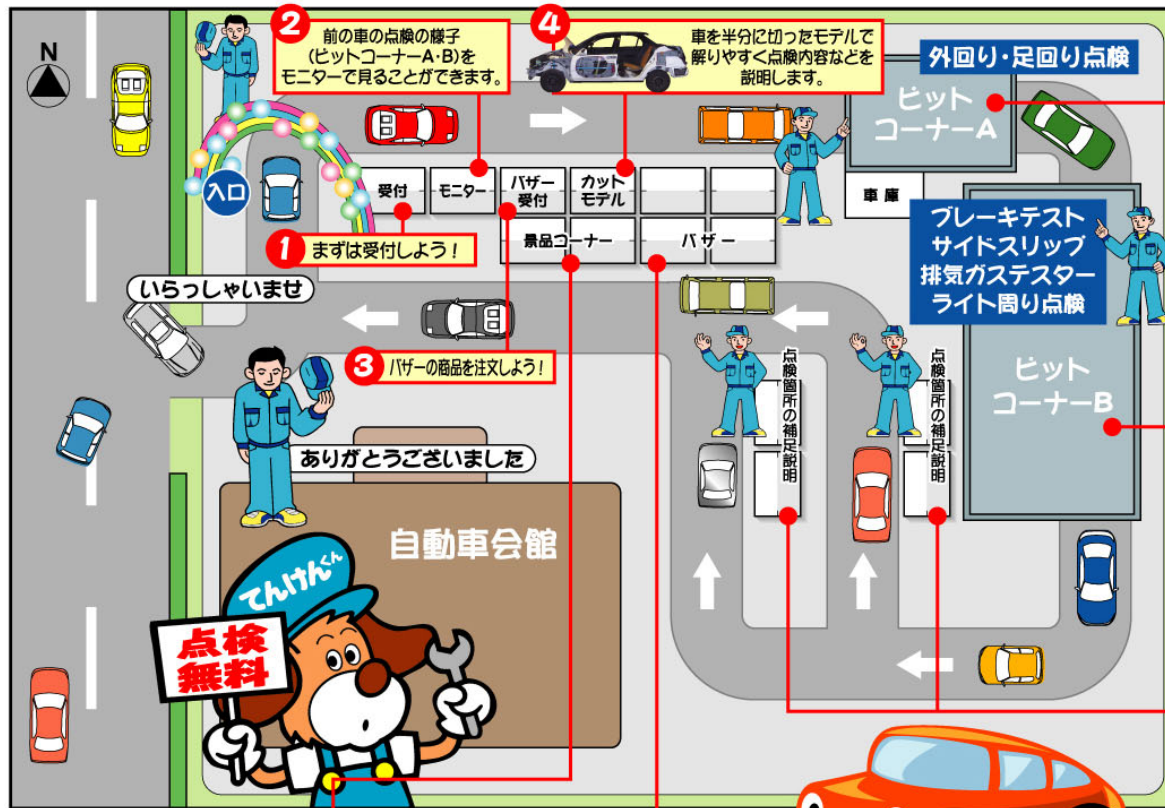

5 車の下から車を点検!!

ビット内で車を下から点検! デジカメとテレビカメラで撮影し、お客様はモニターで点検状況を見ることが出来ます!